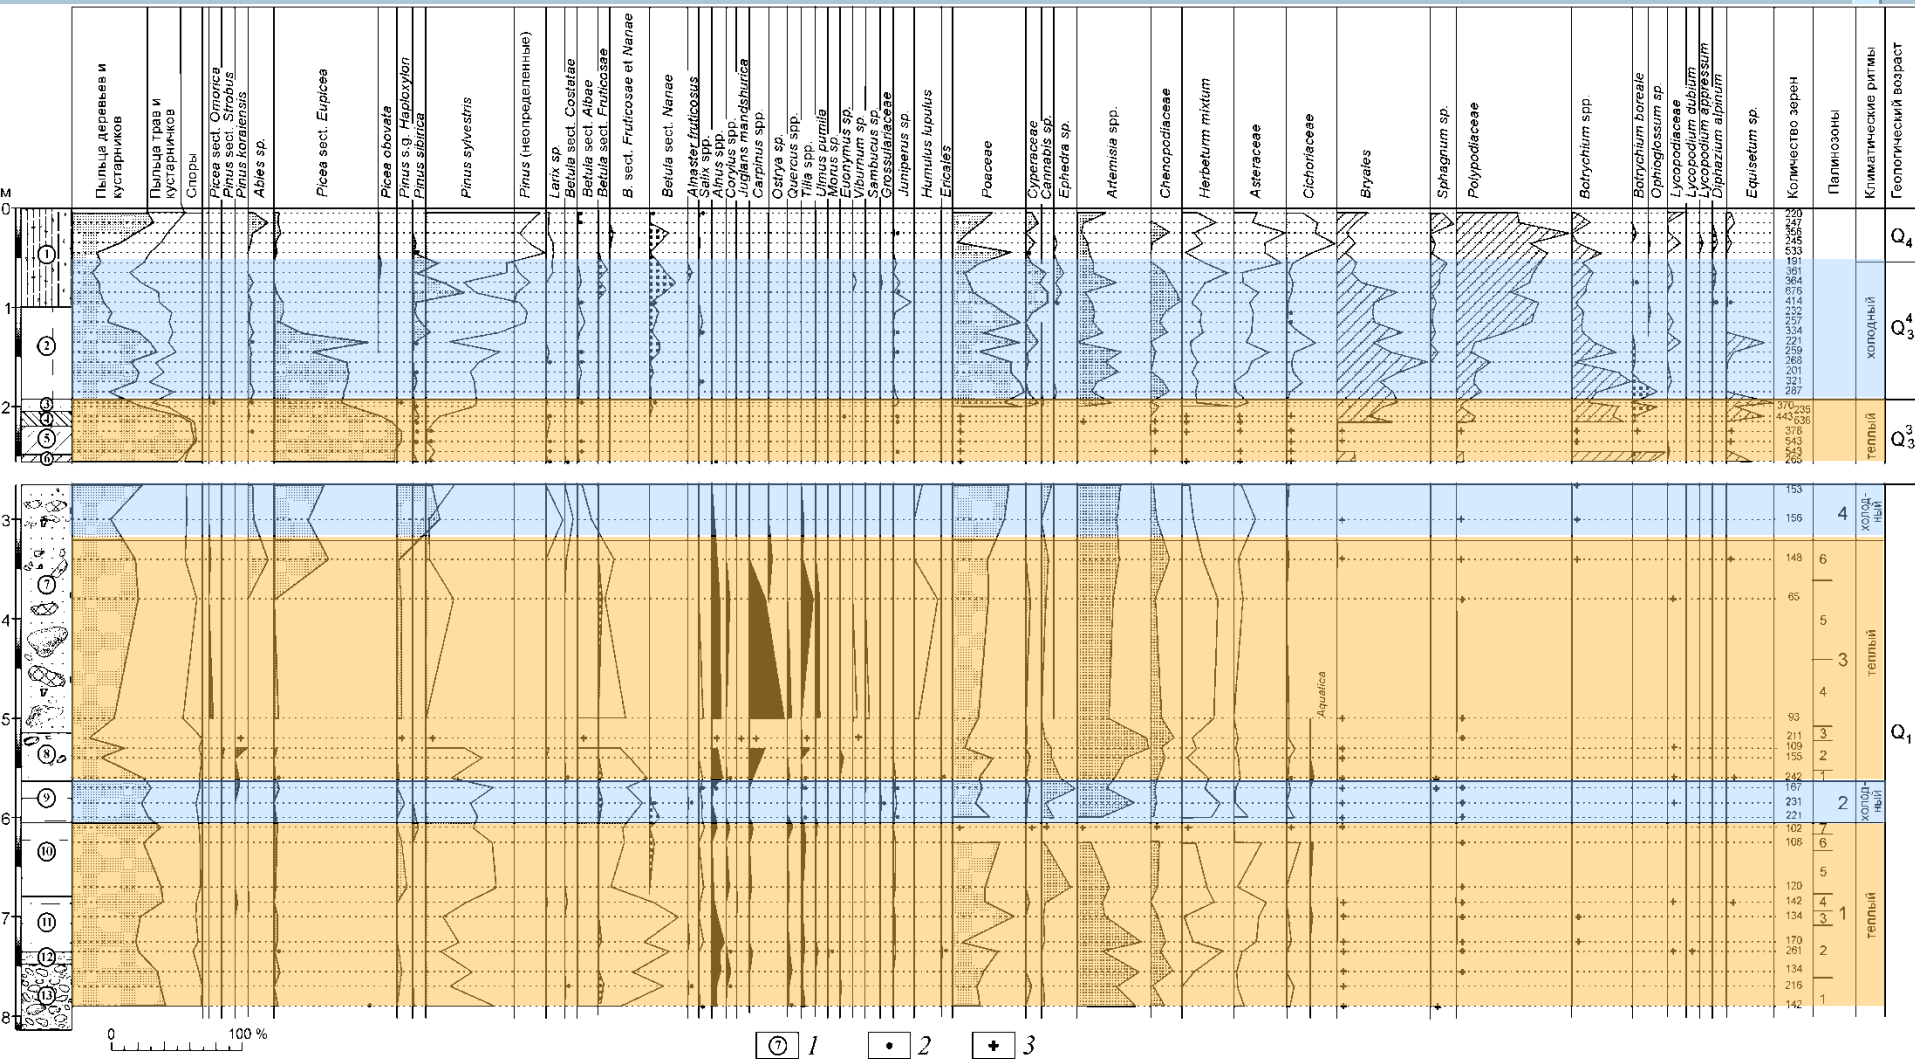

М.В. Шуньков

Древнейшая история Алтая

Часть 1

Алтай на карте Евразии

Палеолитические памятники Алтая

Долина р. Ануй

Научно-исследовательский стационар «Денисова пещера»

Раннепалеолитическая стоянка Карамы

Площадь раскопок на Караме

Раскоп Карамы

Плейстоценовые отложения стоянки Карамы

Спорово-пыльцевая диаграмма отложений стоянки Карамы

Раскопки на Караме

Раннепалеолитическое орудие со стоянки Карама

Раннепалеолитическое орудие со стоянки Карама

Раннепалеолитическое орудие со стоянки Карама

Раннепалеолитическое орудие со стоянки Карама